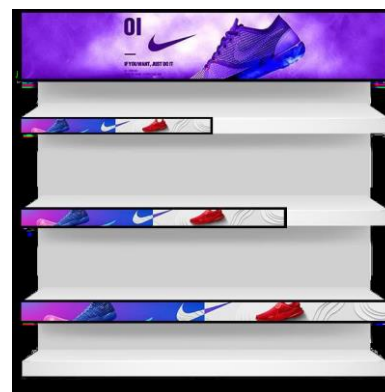

Painel LCD para prateleiras

Painel LCD de barra esticada de resolução FHD, disponível em 3 dimensões e com apenas 14.5-16mm de espessura.

Novo conceito de ecrã publicitário de LCD concebido para prateleira. Em comparação com o ecrã LCD tradicional, pode ser personalizado de acordo com o tamanho da prateleira, com alta definição, alta eficiência luminosa e alta saturação de cor. Pode ser utilizado para promoção de marca ou publicidade em várias prateleiras bem como etiquetas de preço e exibição de informação diversa. Concebido para ajustar na parte frontal da prateleira.

Leitura direta via USB, ou WIFI

Ecran Medidas	23"	35"	47"
Resolução	1920x158	2880x158	3840x160
Brilho / Brightness (Cds/m2)	400	500	500
Racio	3:1	3:1	3:1
Contrast	3000:1	3000:1	1000:1
Sistema Operativo	Android OS 4.4/5.1	Android OS 4.4/5.1	Android OS 4.4/5.1
Processador CPU	Action S500	Action S700	Action S700
RAM	1G	2G	2G
WIFI	802.11b/g/n	802.11b/g/n	802.11b/g/n
ROM	8G	8G	8G
Portas	USB/TF Card Slot	USB/TF Card Slot	USB/TF Card Slot/LAN RJ45
Cloud (opção)	HTML5 protocol	HTML5 protocol	HTML5 protocol
Medidas (mm)	597,4x60,4x16	891,6x60,4x15	1209x63x14,5