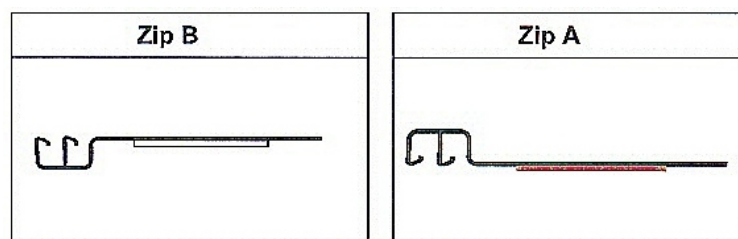

### OPEN POSTER ZIP

A solução mais eficaz e menos dispendiosa para montagem de *posters* nos mupis

OPEN POSTER ZIP reduz o risco de mau funcionamento de um mecanismo de enrolar, já que ficou provado que a maior parte dos problemas têm origem na preparação imprópria de *posters* antes de serem adaptados num mupi. Este sistema resulta numa garantia de resultados.

### O QUE É O POSTERZIP?

- os mecanismos de *posters* que se enrolam funcionam em *posters* separados que são fixos uns aos outros com um *zip* (fecho), fita transparente para formar só um rolo, ou com um rolo com impressão contínua.
- a vantagem de trabalhar com *posters* separados com *zip* (fecho) é a alta flexibilidade e a possibilidade de mudar «in loco» só um poster do rolo. Actualmente o método mais popular é o que funciona com *posters* separados montados com *zip* (fecho).